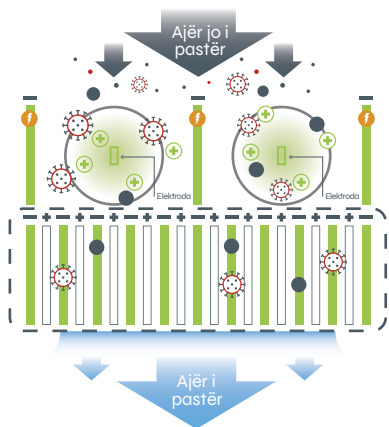

Plasma Quad Connect është një sistem filtrimi me performancë të lartë, i cili mund të instalohehet në kondicionerët ekzistues të Mitsubishi Electric, duke ju falur cilësinë më të mirë të ajrit. Plasma Quad Connect aplikon një voltazh prej 6,000 volt për të gjeneruar plasma, të cilat janë shumë efektive për neutralizimin dhe eliminimin e viruseve, baktereve, mykut, alergjentëve, pluhurit dhe grimcave PM 2.5.

99,7% PLUHUR

98% ALERGJENTET

99% GRIMCA
MIKROSKOPIKE PM2.5

Authorized Distributor of

Teknologjia **PLASMA QUAD** përmirëson ndjeshëm cilësinë e ajrit, duke ju falur rehati dhe komoditet.

Faza I

Prodhon Plasma për:

- Ndalimin e viruseve dhe baktereve
- Shkatërrimin alergjentëve dhe mykut
- Elektrizon pozitivisht pluhurin dhe grimcat PM 2.5

Faza II

Krijon fushë të fortë elektrike negative për të absorbuar pluhurat dhe grimcat PM 2.5.

PLASMA QUAD Connect
arrin të eleminojë

99.8%

të COVID-19

Specifikimet Teknike

Modeli	MAC-100FT-E	Aksesorë për kondicioner kanalor		PAC-SK5IFT-E**
		PAC-HA11/31PAR, PAC-HA21/31PAU, (Ndërlidhës për njësi të brendshme kanalor)*1,*3	PAC-KE91/92/93PTB-E, PAC-KE94/95PTB-E, (Kuti për njësi të brendshme kanalor)*1,*3	
Imazhi i Produktit		 PQ - Ndërlidhës ³	 PQ - kuti ³	
Lidhet me	MSZ, PKA dhe PKFY*2 (Modelet e montueshme në mur)	SEZ, PEAD, PEFY*2	PEAD, PEFY*2	PLA dhe PLFY*2 (Kasetë me kuti drejtime modeli 3x3)
Voltazhi	Monofazë AC 220-240	-	-	Monofazë AC 220-240 V
Frekuenca	50/60	-	-	50/60Hz
Fuqia nominale në thithje	4 W	-	-	-
Dimensionet	56 mm x 499.5 mm x 168 mm	- ⁴	247 mm x 917 mm x 179 mm*7	134 mm x 840 mm x 840 mm
Pesha	1,600 g	360 g ⁵	4,570 g*7	8,700 g