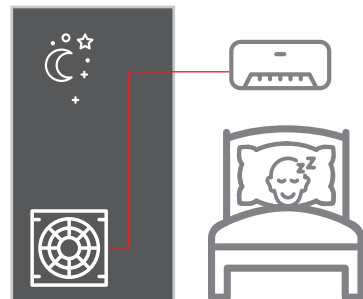

Modalitet Standby i Ulët

Pajisjet elektronike konsumojnë energji elektrike dhe kur ato nuk përdoren. Ndërkohë që ne, mundohemi të ulim konsumimin gjatë përdorimit të pajisjeve, ulja e konsumimit të saj gjatë mospërdorimit është po aq e rëndësishme.