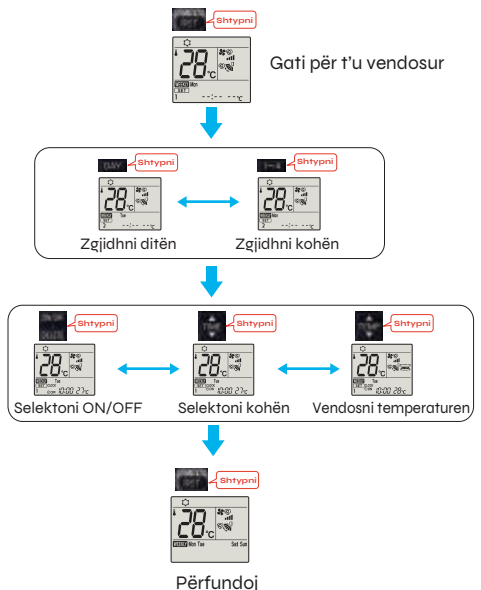

Programues javor

Vendosja e temperaturës së dëshiruar dhe fikje/ndezjes, për t'ju përshtatur stilit tuaj të jetesës dhe oraret që ju dëshironi kondicionierin tuaj të ndezur. Reduktoni konsumin e energjisë duke vendosur orare për të mos harruar kondicionierin ndezur dhe për të eliminuar vendosjen e temperaturës në mënyrë të herë pas herëshme.

	E hënë	E martë	E merkurë	E enjte	E premte	E shtunë	E diel
6:00	ON 20°C	ON 20°C	ON 20°C	ON 20°C	ON 20°C	ON 20°C	ON 20°C
8:00	Ndryshon automatikisht në operim me fuqi të lartë gjatë kohës së zgjimit						
10:00	OFF	OFF	OFF	OFF	OFF	ON 18°C	ON 18°C
12:00	Fiket automatikisht gjatë orarit të punës					Mesdita është më e ngrohtë prandaj dhe temperatura është më e ulët	
14:00							
16:00							
18:00	ON 20°C	ON 20°C	ON 20°C	ON 20°C	ON 20°C	ON 20°C	ON 20°C
20:00	Ndizet automatikisht me mbërritjen në shtëpi					Rrëfja e temperaturës bëhet në mënyrë të menjëhershme	
22:00							
(Gjatë orarit të zgjimit)	ON 18°C	ON 18°C	ON 18°C	ON 18°C	ON 18°C	ON 18°C	ON 18°C
	Ul temperaturën automatikisht gjatë natës dhe vendoset në funksionin e kursimit të energjisë						

Settings

Cilësimet e modelit: Mund të vendosni deri në 4 cilësime të ndryshme çdo ditë

Cilësime: • Operimi Start/Stop • Cilësimet e temperaturës • *Modalitetet e operimit nuk mund të vendosen

Planifikimi është i thjeshtë duke përdorur vetëm butonat e pultit

Si të vendosim Programuesin Javor

Pulti është i pajisur me butona të cilët janë posaçërisht për vendosjen e "Programimit Javor". Vendosja e cilësimeve është e thjeshtë dhe e shpejtë.

Njësia e brendshme

Njësia e jashtme