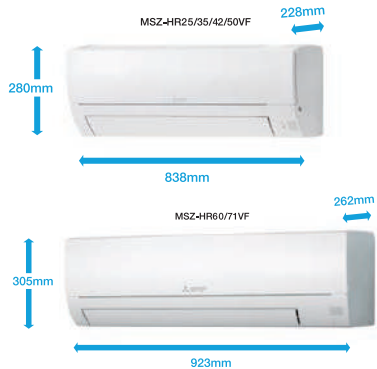

Sistem kontrolli Wi-Fi

*opsional

Mund të kontrolloni kondicionerin dhe statusin e operimit me anë të sistemit “MELCloud” nga tableti, telefoni apo kompjuteri juaj.

Dizenjo e thjeshtë

Njësia e brendshme është kompakte, e thjeshtë, e përshtatshme për çdo lloj ambienti.

Njësia e brendshme

Njësia e jashtme

Funksionet

Specifika teknike

Modeli	Njësia e brendshme	MSZ-HR25VF	MSZ-HR35VF	MSZ-HR42VF	MSZ-HR50VF	MSZ-HR60VF	MSZ-HR71VF	
Njësia e jashtme	Njësia e jashtme	MUZ-HR25VF	MUZ-HR35VF	MUZ-HR42VF	MUZ-HR50VF	MUZ-HR60VF	MUZ-HR71VF	
Furnizim me energji	Tensioni/ Frekuenca/ Faza V/Hz/n°	230/50/1						
Ftohje	Kapaciteti min-max BTU/h	1 700 – 9 900	3 100 – 11 600	3 800 – 15 700	4 400 – 17 000	5 800 – 24 200	6 100 – 24 900	
	Fuqia nominale në thithje	0,800	1,210	1,340	2,050	1,810	2,330	
Ngohje në klimë mesatare	SEER	6.2	6.2	6.5	6.5	7.2	7.0	
	Klasa e energjisë	A++	A++	A++	A++	A++	A++	
Ngohje në klimë mesatare	Kapaciteti min-max BTU/h	2 400 – 12 000	3 100 – 12 600	3 100 – 18 400	4 800 – 22 200	5 100 – 29 000	5 100 – 30 700	
	Fuqia nominale në thithje	0,850	0,975	1,300	1,550	1,810	2,440	
Ngrohje klimë e butë	SCOP	4.3	4.3	4.3	4.3	4.5	4.3	
	Klasa e energjisë	A+	A+	A+	A+	A+	A+	
Ngrohje klimë e butë	SCOP	5.3	5.2	5.2	5.2	5.4	5.2	
	Klasa e energjisë	A+++	A+++	A+++	A+++	A+++	A+++	
Njësia e brendshme	Dimensionet (H x W x D)	280-838-228						305-923-262
	Niveli i zhurmes (Lo-Hi)	21-30-37-43	22-31-38-46	24-34-39-45	28-36-40-45	33-38-44-50	33-38-44-50	
Njësia e jashtme	Dimensionet (H x W x D)	538-699-249						714-800-285
	Niveli i zhurmes (Lo-Hi)	50-50	51-51	50-51	50-51	53-57	53-57	
Tubacionet	Diametri (Lëngu/Gaz)	6.35/9.52						6.35/12.7
Diapazoni i temperaturës së jashtme	Ftohje	-10~+46	-10~+46	-10~+46	-10~+46	-10~+46	-10~+46	
	Ngrohje	-10~+24	-10~+24	-10~+24	-10~+24	-10~+24	-10~+24	
Refrigeranti	Lloji	R32						