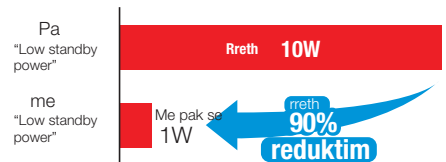

Modalitet Standby i Ulët

Pajisjet elektronike konsumojnë energji elektrike dhe kur ato nuk përdoren. Ndërkohë që ne, mundohemi të ulim konsumimin gjatë përdorimit të pajisjeve, ulja e konsumimit të saj gjatë mospërdorimit është po aq e rëndësishme.