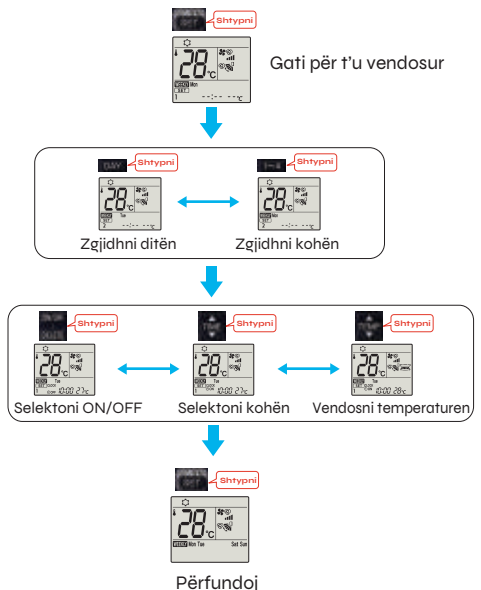

## Programues javor

Vendosja e temperaturës së dëshiruar dhe fikje/ndezjes, për t'ju përshtatur stilit tuaj të jetesës dhe oraret që ju dëshironi kondicionierin tuaj të ndezur. Reduktoni konsumin e energjisë duke vendosur orare për të mos harruar kondicionierin ndezur dhe për të eliminuar vendosjen e temperaturës në mënyrë të herë pas herëshme.

	E hënë	E martë	E merkurë	E enjte	E premte	E shtunë	E diel
6:00	ON 20°C	ON 20°C	ON 20°C	ON 20°C	ON 20°C	ON 20°C	ON 20°C
8:00	Ndryshon automatikisht në operim me fuqi të lartë gjatë kohës së zgjimit						
10:00	OFF	OFF	OFF	OFF	OFF	ON 18°C	ON 18°C
12:00	Fiket automatikisht gjatë orarit të punës					Mesdita është më e ngrohtë prandaj dhe temperatura është më e ulët	
14:00							
16:00							
18:00	ON 20°C	ON 20°C	ON 20°C	ON 20°C	ON 20°C	ON 20°C	ON 20°C
20:00	Ndizet automatikisht me mbërritjen në shtëpi					Rrëfja e temperaturës bëhet në mënyrë të menjëhershme	
22:00							
(Gjatë orarit të zgjimit)	ON 18°C	ON 18°C	ON 18°C	ON 18°C	ON 18°C	ON 18°C	ON 18°C
	Ul temperaturën automatikisht gjatë natës dhe vendoset në funksionin e kursimit të energjisë						

### Settings

Cilësimet e modelit: Mund të vendosni deri në 4 cilësime të ndryshme çdo ditë

Cilësime: • Operimi Start/Stop • Cilësimet e temperaturës • \*Modalitetet e operimit nuk mund të vendosen

## Planifikimi është i thjeshtë duke përdorur vetëm butonat e pultit

Si të vendosim Programuesin Javor

Pulti është i pajisur me butona të cilët janë posaçërisht për vendosjen e “Programimit Javor”.  
Vendosja e cilësimeve është e thjeshtë dhe e shpejtë.