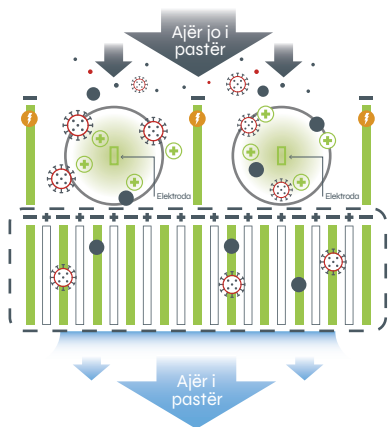

Plasma Quad Connect është një sistem filtrimi me performancë të lartë, i cili mund të instalohehet në kondicionerët ekzistues të Mitsubishi Electric, duke ju falur cilësinë më të mirë të ajrit. Plasma Quad Connect aplikon një voltazh prej 6,000 volt për të gjeneruar plazma, të cilat janë shumë efektive për neutralizimin dhe eliminimin e viruseve, baktereve, mykut, alergjentëve, pluhurit dhe grimcave PM 2.5.

**99%** MYK

**99,7%** PLUHUR

**98%** ALERGJENTET

**99%** GRIMCA  
MIKROSKOPIKE PM2.5

Authorized Distributor of

Teknologjia **PLASMA QUAD** përmirëson ndjeshëm cilësinë e ajrit, duke ju falur rehati dhe komoditet.

## Faza I

Prodhon Plasma për:

- Ndalin e viruseve dhe baktereve
- Shkatërrimin alergjentëve dhe mykut
- Elektrizon pozitivisht pluhurin dhe grimcat PM 2.5

## Faza II

Krijon fushë të fortë elektrike negative për të absorbuar pluhurat dhe grimcat PM 2.5.

PLASMA QUAD Connect  
arrin të eleminoj

**99.8%**

të COVID-19