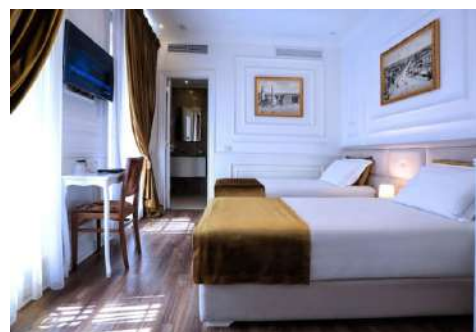

Eler

Restorante & Hotele

Hotel - Restorant - Bar

Tiranë

Sistemi: VRF

ELER HOTEL

Hoteli Eler është i vendosur në Tiranë, pak minuta larg qendres, me një pamje të bukur dhe një dizeno interesante.

Për këtë projekt është përdorur sistemi VRF City Multi, ky sistem është eficient, i qetë dhe ofron komfortin maksimal për të gjithë klientë.

Numri i njësive të brendshme:

PEFY-P x 18 Njësi
PWFY-P100VM-E x 1 Njësi

Numri i njësive të jashtme:

PURY-P x 1 Njësi
PUHY-P x 1 Njësi

Soleo

Restorante & Hotele

Hotel - Restorant - Bar

Tiranë