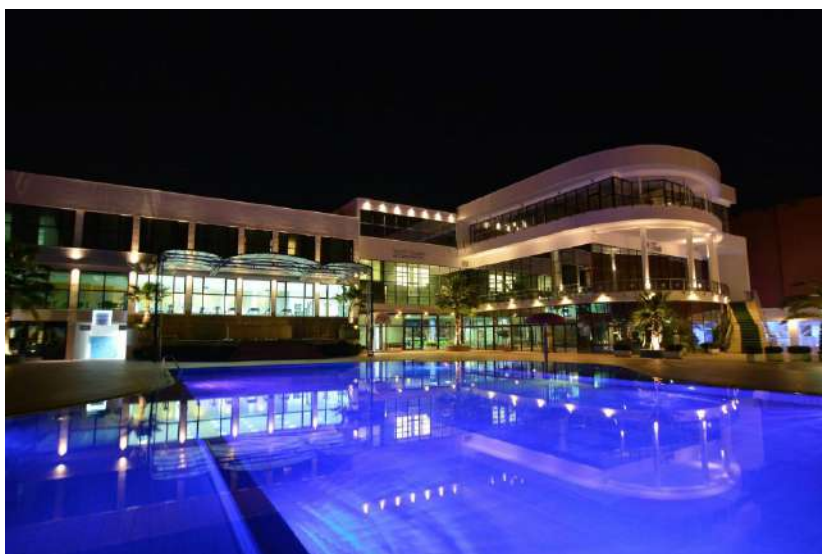

Te Stela është një ndër komplekset e veçanta të llojit të tij në të cilin klientët mund të gjejnë një gamë të gjerë shërbimesh. Kompleksi ka bar-restorantin, një sallë mbledhjesh, një klub nate, pishinë të brendshme dhe të jashtme, qendër fitnesi dhe SPA si dhe 66 dhoma gjumi duke i ofruar klientit komfort dhe relaks gjatë qëndrimit.

Për ambientet kryesore siç janë salla e madhe e eventeve, bar-restoranti si dhe dhomat e gjumit, është menduar instalimi i njësisë kanalore të serisë tregëtare. Të gjitha njësitë e brendshme të instaluar kanë rezultuar një sukses i madh përse i përket komfortit gjatë operacionit të punimit dhe eficiencës në kursimin e energjisë.