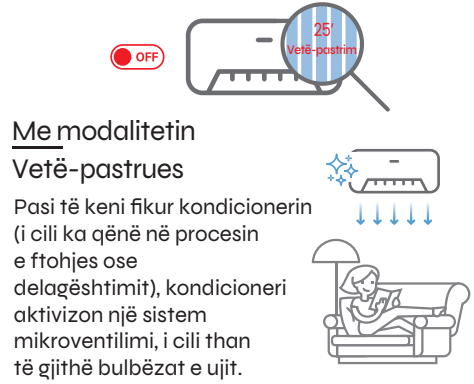

## Efiçencë e lartë energjitime

Seria MSZ-AY është e përshtatshme për çdo lloji ambienti duke filluar nga ato familjare deri tek zyrat. Kjo pasi lidhet lehtësisht dhe me serinë multisplit. Seria klasifikohet A+++ në ftohje dhe A++ në ngrohje për kapacitetet nga 2.5 kW deri në 5.0 kW.

# Vetë - Pastrimit

Funksioni i ri i **Vetë-Pastrimit** than njësinë e brendshme në fund të ciklit të ftohjes, duke parandaluar zhvillimin e mykut dhe erërave të këqija.