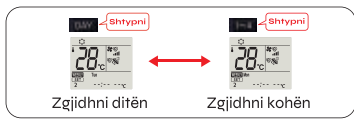

Gati për t'ju vendosur