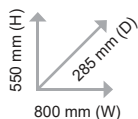

Zgjidhja ideale për çdo hapësirë

	Fuqja në kW
nga 10 në 15	2,0
nga 15 në 25	2,5
nga 25 në 40	3,5
nga 40 në 50	4,2