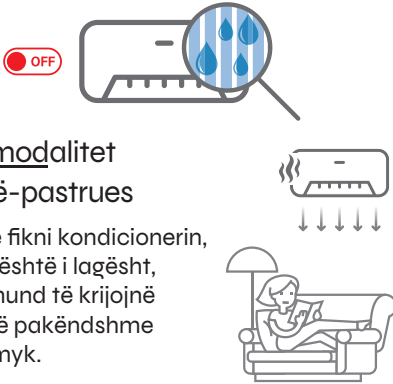

# Vetë - Pastrimit

Funksioni i ri i **Vetë-Pastrimit** than njësinë e brendshme në fund të ciklit të ftohjes, duke parandaluar zhvillimin e mykut dhe erërave të këqija.