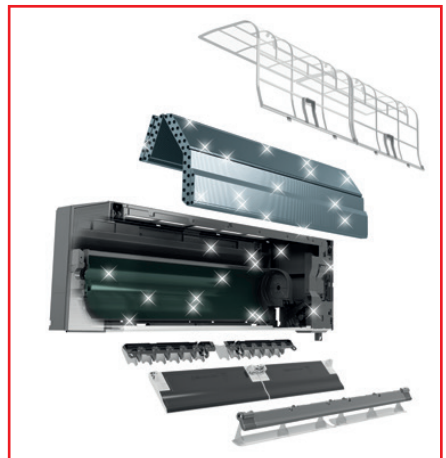

Dual Barrier Coating

Barriera e dyfishtë mbron kondicionerin tuaj nga depozitimi i papastërtive dhe pluhurit në pjesën e tij të brendshme.

Kjo teknologji ndihmon në ruajtjen e kapacitetit të plotë të operimit përgjatë viteve.

Parandalon depozitimin e pluhurave dhe papastërtive edhe pas një kohe të gjatë.

Promovon reduktimin e konsumit dhe nevojës për t'u pastruar gjatë gjithë kohës.

Më shumë avantazhe, efijencë energjitike e lartë për gjatë gjithë kohës.