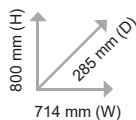

Zgjidhja ideale për çdo hapësirë

	Fuqja në kW
nga 10 në 15	2,0
nga 15 në 25	2,5
nga 25 në 40	3,5
nga 40 në 50	4,2